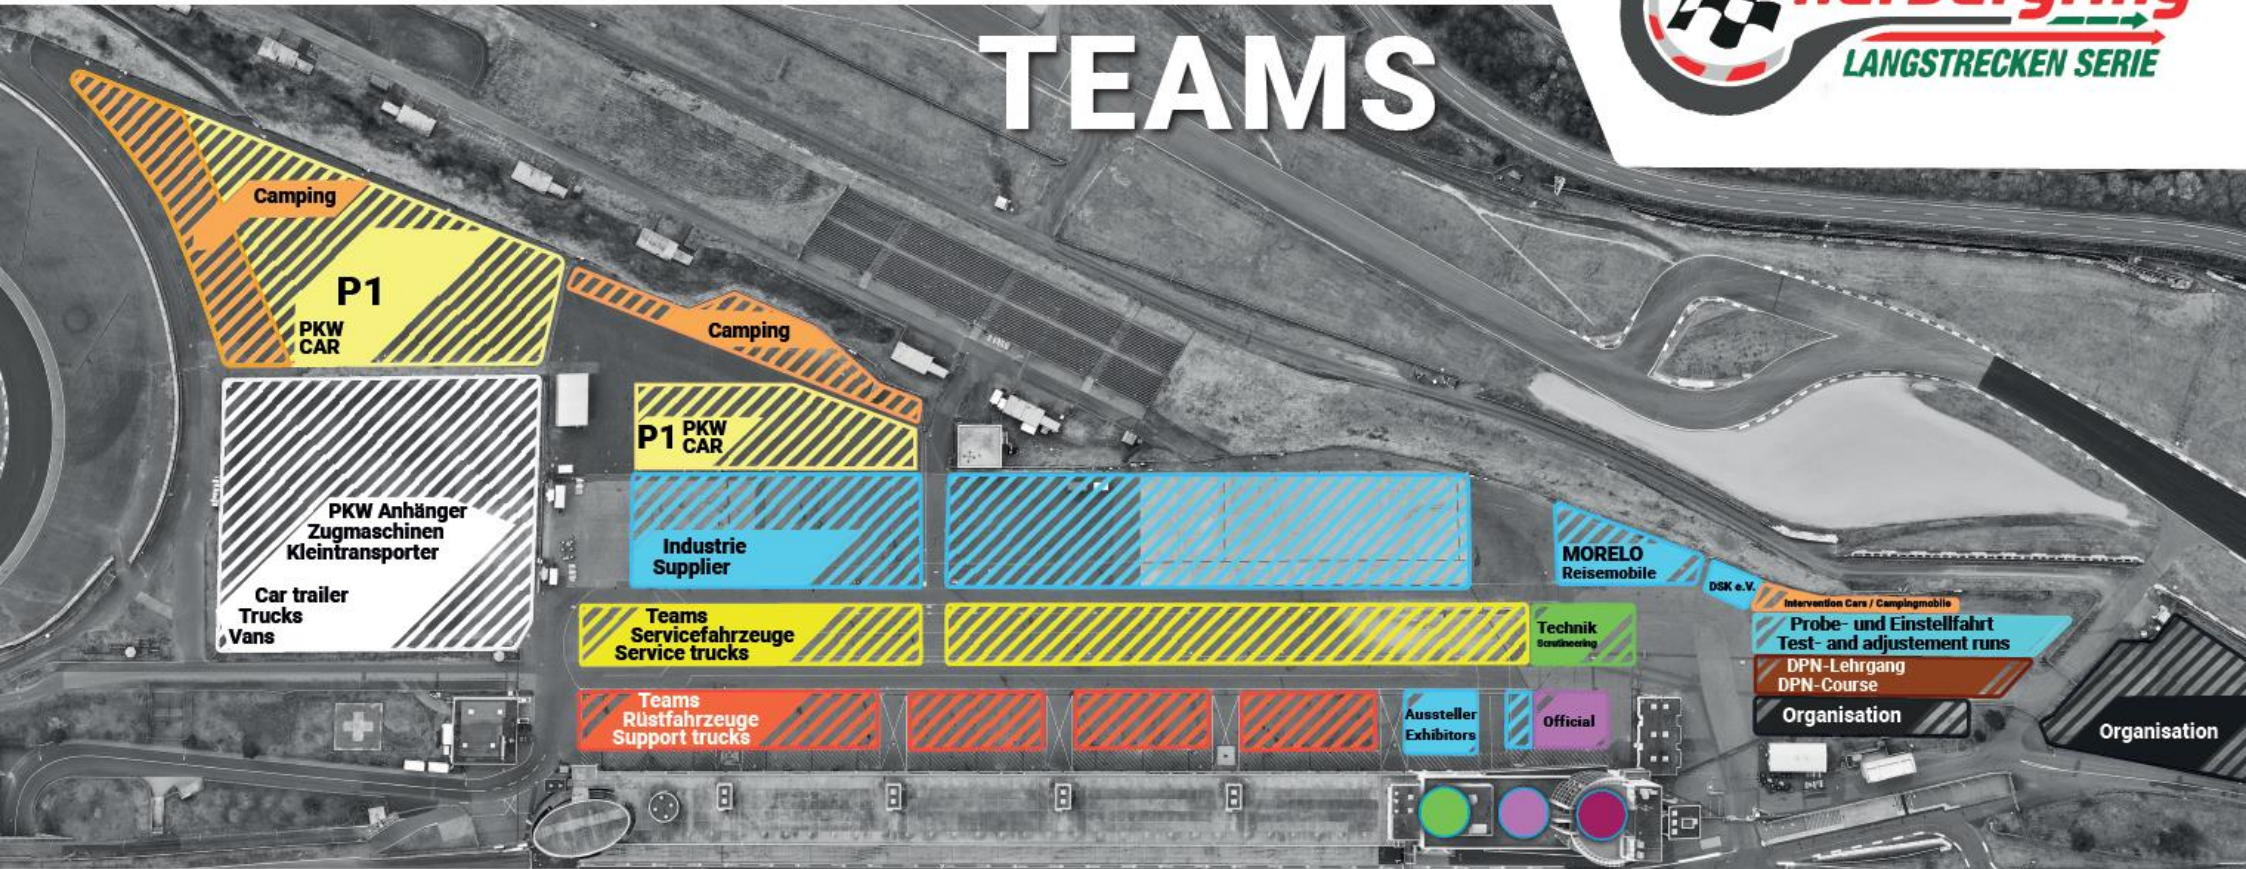

ÜBERSICHT FAHRERLAGER - PADDOCK OVERVIEW

TEAMS

LEGENDE - LEGEND:

 Technische Abnahme, Box 1-3.
Technical scrutineering, Pit 1-3.

 Offizielle Büros, Dokumentenabnahme, Race Control, Sportkommissare, Ticketing, Zeitnahme.
Official offices, Administrative Checks, Racecontrol, Stewards, Timekeeping.

 Nürburgring 1927 GmbH & Co. KG: Schlüsselausgabe Boxen, Tanksäulen & Hydranten.
Nürburgring 1927 GmbH & Co. KG: Key issue boxes, fuel pumps & hydrants.